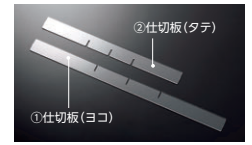

A3判整理ケース(プラスチックトレイ)

A3判トレイ用仕切板 (オプション)

タテ・ヨコ共 2分割または3分割に仕切ることができます。(最大9分割まで可能)

●浅型トレイ (A3用紙対応)
耐荷重 **2kg**

A3浅型トレイ
有効内寸/
W437×D312×H35

●A3浅型トレイ用仕切板

- ① 52-1741-0 A3-DPS (タテ) ¥300
- ② 52-1742-0 A3-WPS (ヨコ) ¥350